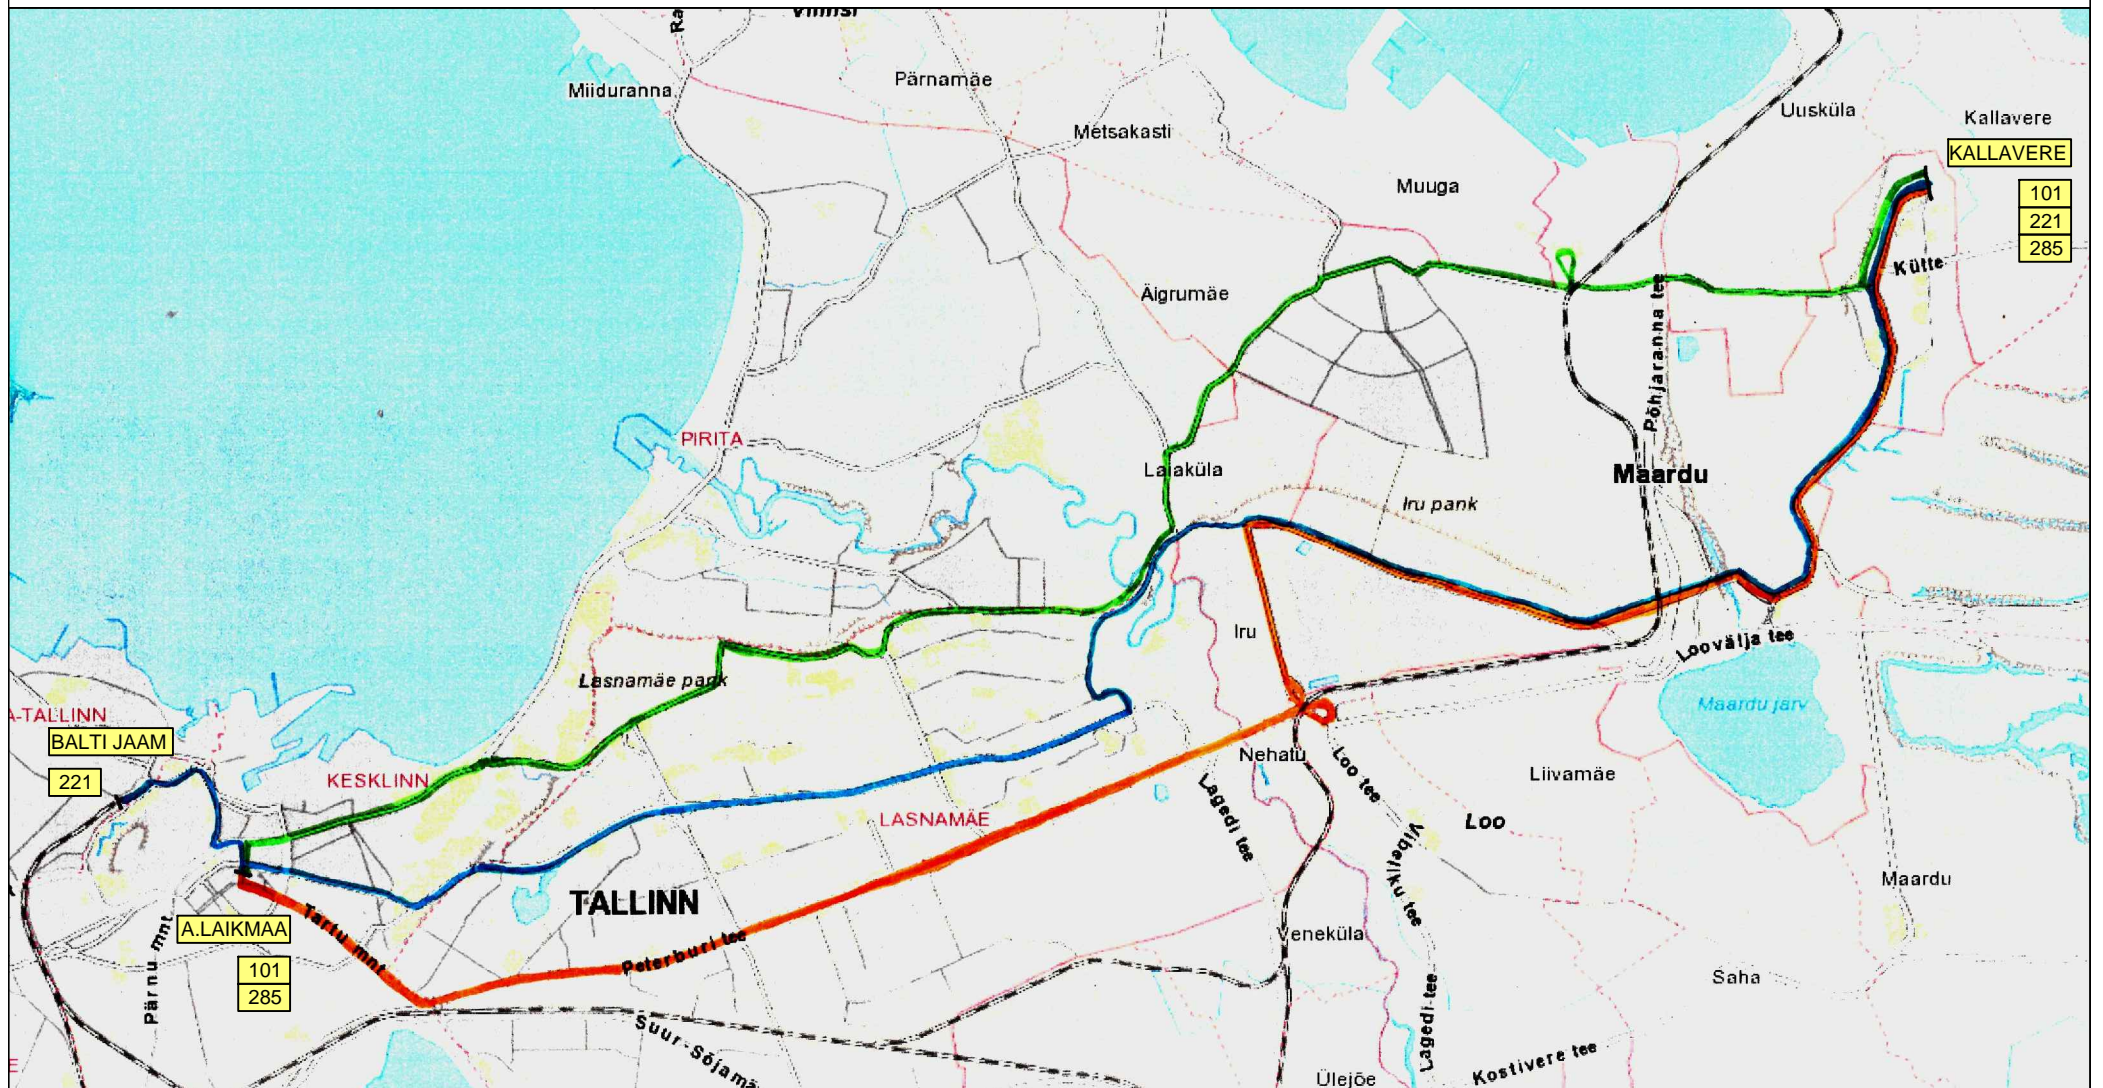

TALLINN - MAARDU UUED BUSSILIINID 2016 AASTAL

LEPPEMÄRGID:

- A.LAIKMAA Lõpp-peatuse nimetus
- 101 Bussiliinid lõpp-peatuses
- 221
- 285

BUSSILIINIDE TÄHISED:

101	
221	
285	