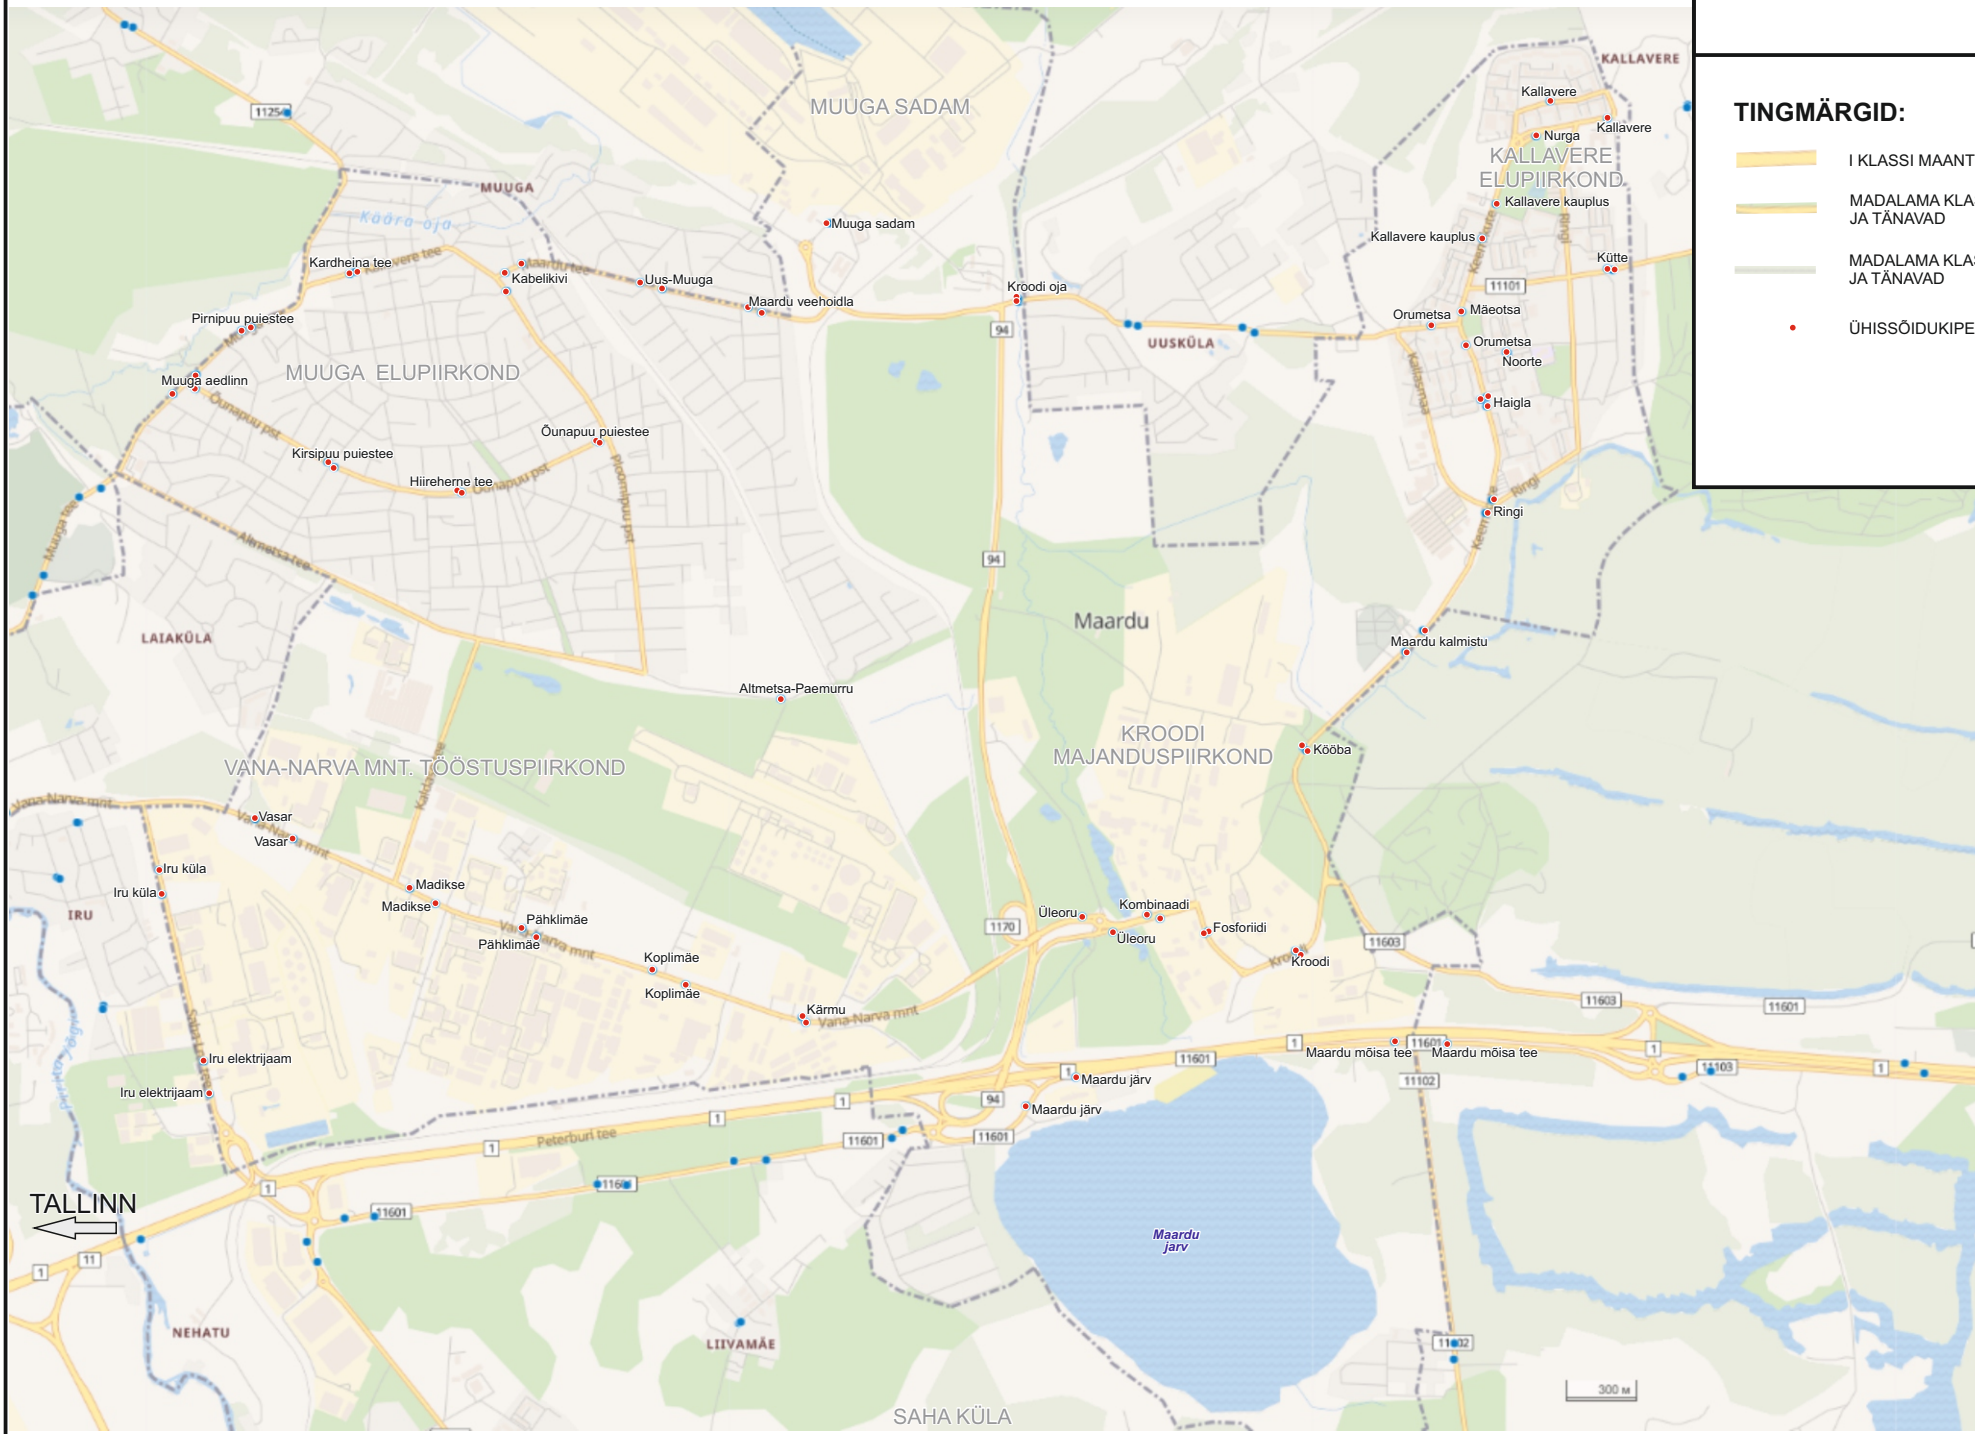

# MAARDU LINNA ÜHISSÕIDUKIPEATUSTE ASUKOHTADE SKHEEM

LISA 2  
MAARDU LINNAVOLIKOGU

## TINGMÄRGID:

-  I KLASSI MAANTEE PÕHIRAJAD
-  MADALAMA KLASSI MAANTEED JA TÄNAVAD
-  MADALAMA KLASSI MAANTEED JA TÄNAVAD
-  ÜHISSÕIDUKIPEATUSE NIMI

NARVA  
→

TALLINN  
←

300 M